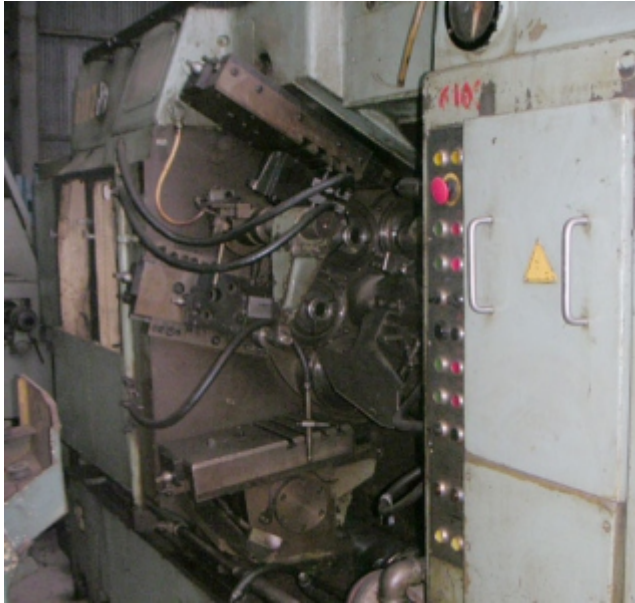

Токарный автомат мод. 1Б290-6К

До ремонта

После ремонта

Технические характеристики

Максимальная длина прутка, мм	3000
Максимальный диаметр прутка, мм	112
Максимальная длина обрабатываемой поверхности, мм	260
Габариты, мм:	
- длина	8103
- ширина	2200
- высота	2327
Масса, кг	21800